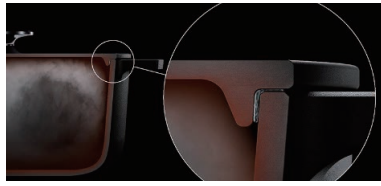

# Leggiero

レジエロ

レジエロの最新CMをみる

高品位アルミ鋳物を採用 食材に手早く均等に熱を加える

昇温速度、温度分布ともに優れた  
高品位アルミ鋳物製

ウォーターシール効果による高い無水調理性能

鍋の取り回しやお手入れ性にもこだわりました

鍋の内側には食材が焦げつきにくい  
セラミックコート加工